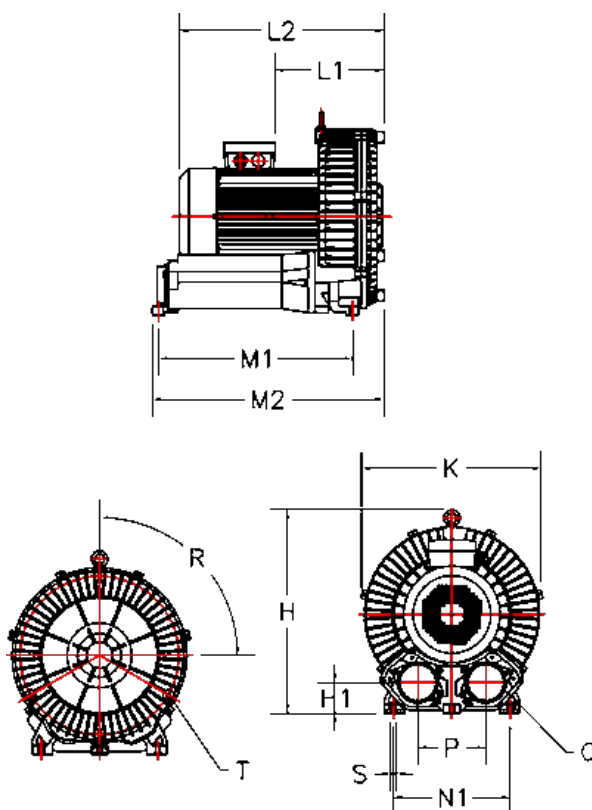

Varenummer: 2761042915061

Beskrivelse: KLEEblower KB429-1 1,5/1,75 kW  
1x230V 50/60Hz Enkeltkammer med Klixon/bimetalafbryder

## Mål

H = 338.5	N1 = 260
H1 = 47	P = 120
K = 332	Q = 2-PF 2" (NPT 2")
L1 = 126	R (grader) = 3x120
L2 = 320	S = 4 x Ø14
M1 = 115	Støjniveau dB 50/60Hz = 70/73
M2 = 321.5	T = 3 - M8X1,25 - 15 dyb
N = 298	